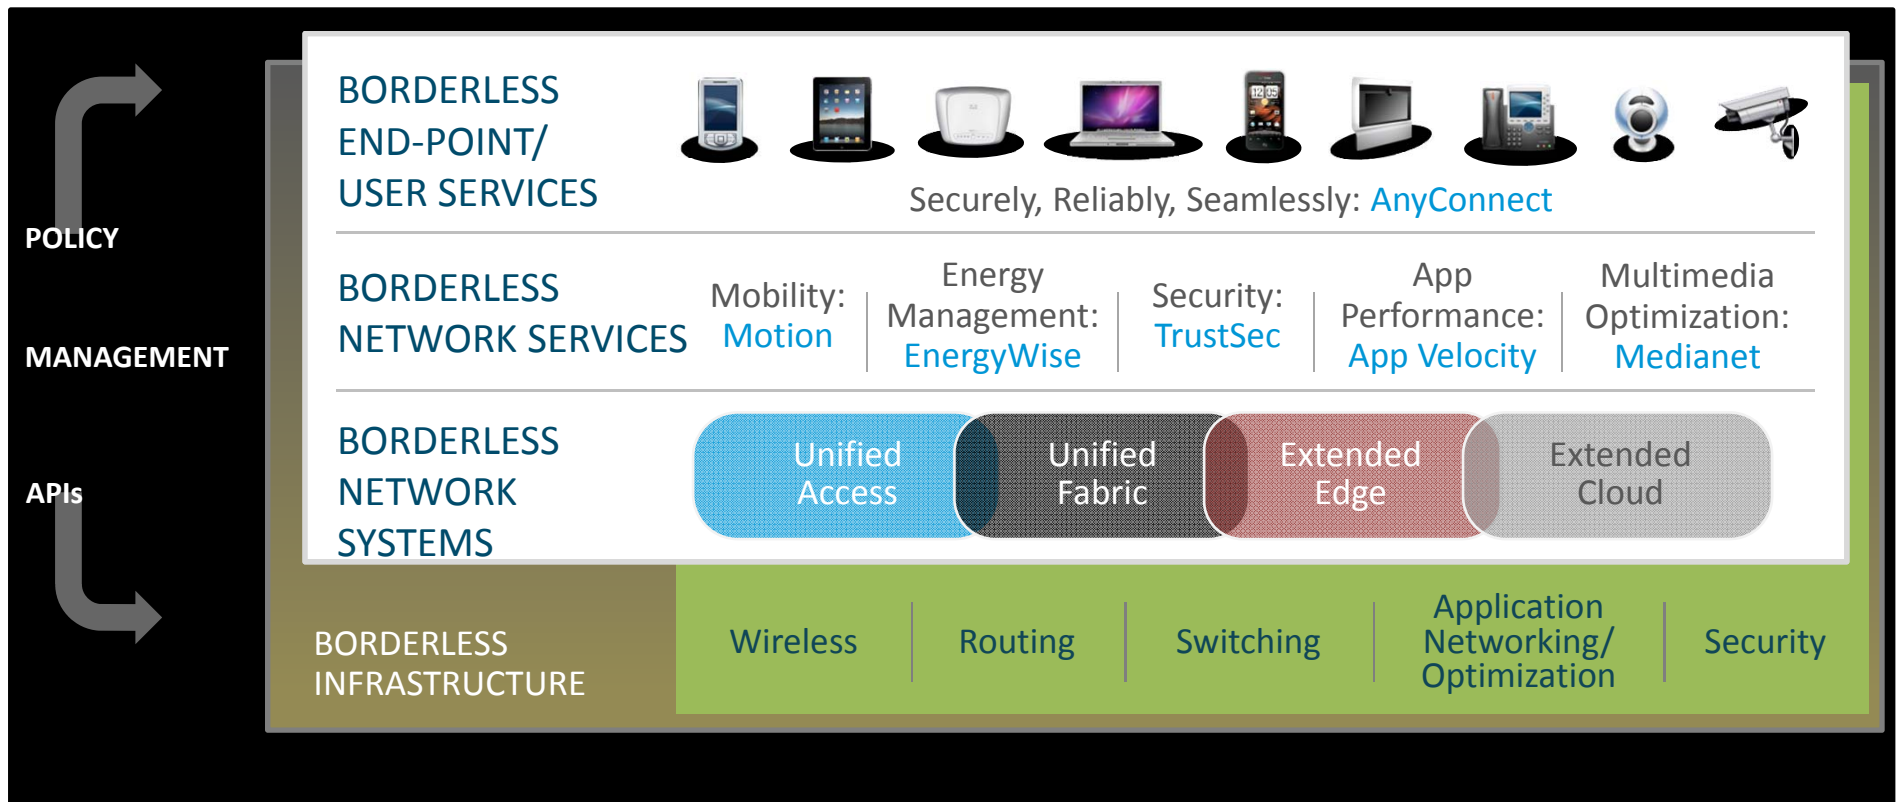

En cualquier
momento

Cambiando el entorno: Desplazando las fronteras

Atención al cliente

Colaboración de los
empleados

La empresa comienza a ser "Social"

- Pero requiere un balance adecuado entre la productividad personal y las aplicaciones de clase empresarial

Across all Devices

Any Time and Place

Video como una aplicación más...

- Experiencias de mala calidad pueden tener causa en sistemas incompatibles o en un inadecuado manejo del video por parte de la red

Arquitecturas

Arquitectura Redes sin Fronteras

Arquitectura para una entrega ágil de la experiencia sin fronteras

Arquitectura de Colaboración

Centro de Datos / virtualización

Las arquitecturas de "red" se deben considerar desde un principio en la Arquitectura Empresarial.