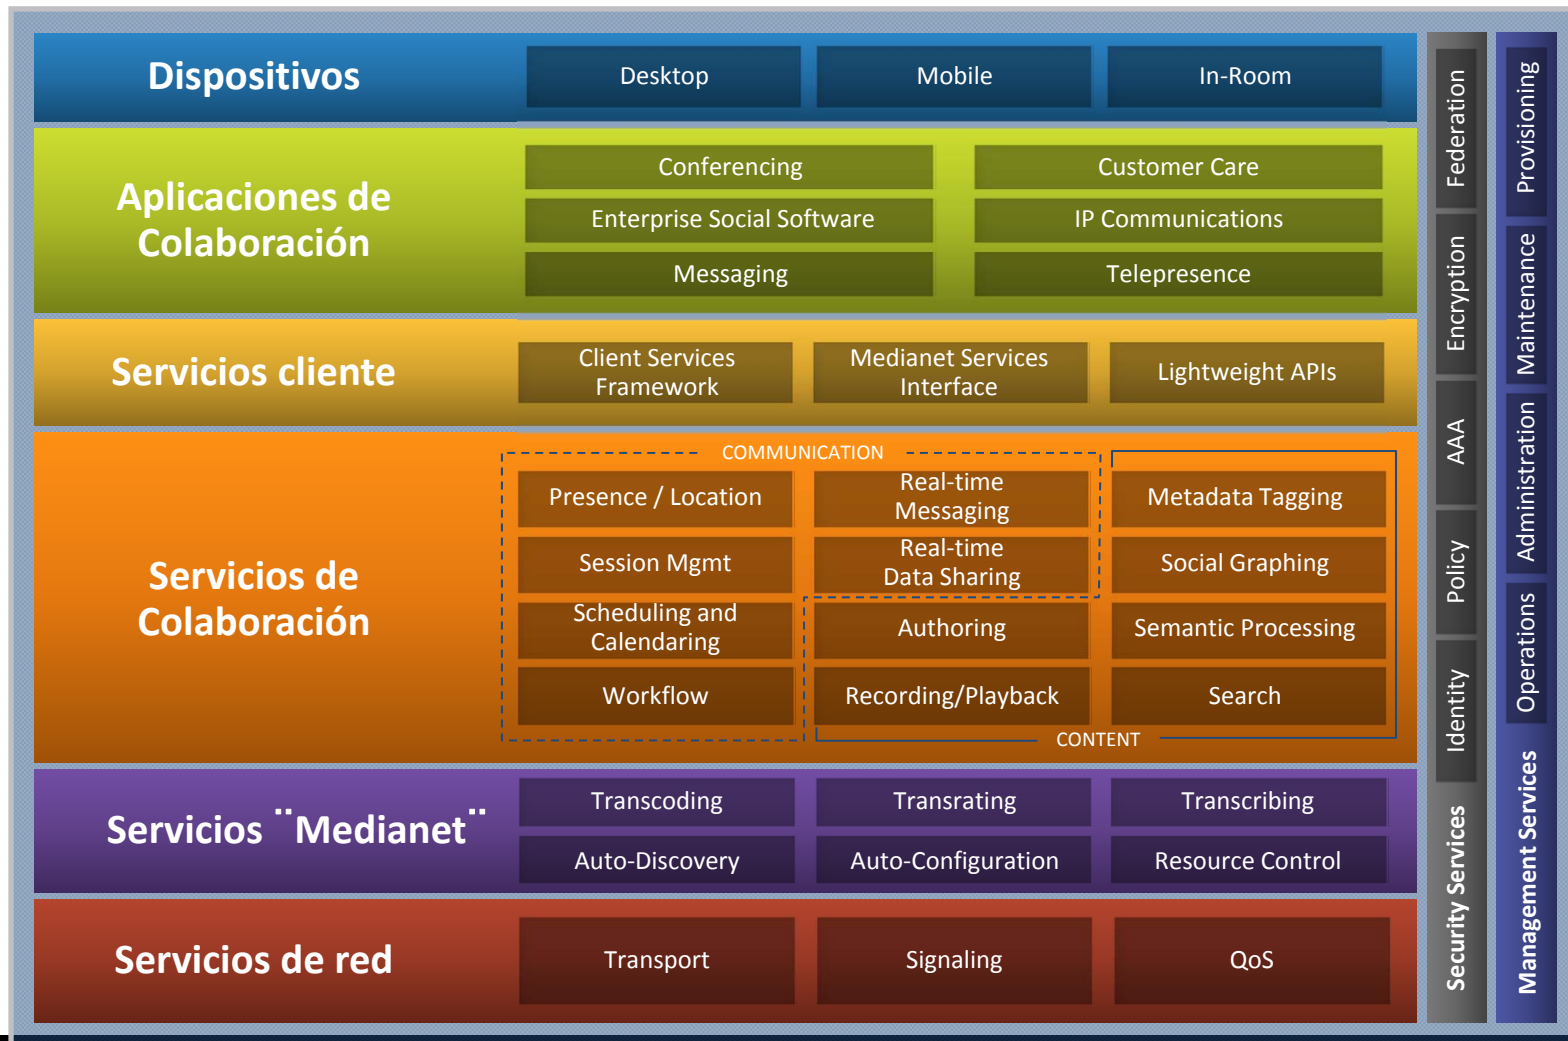

En cualquier
momento

Cambiando el entorno: Desplazando las fronteras

Atención al cliente

Colaboración de los
empleados

La empresa comienza a ser "Social"

- Pero requiere un balance adecuado entre la productividad personal y las aplicaciones de clase empresarial

Across all Devices

Any Time and Place

Video como una aplicación más...

- Experiencias de mala calidad pueden tener causa en sistemas incompatibles o en un inadecuado manejo del video por parte de la red

Arquitecturas

Arquitectura Redes sin Fronteras

Arquitectura para una entrega ágil de la experiencia sin fronteras

Arquitectura de Colaboración

Centro de Datos / virtualización

Las arquitecturas de "red" se deben considerar desde un principio en la Arquitectura Empresarial.